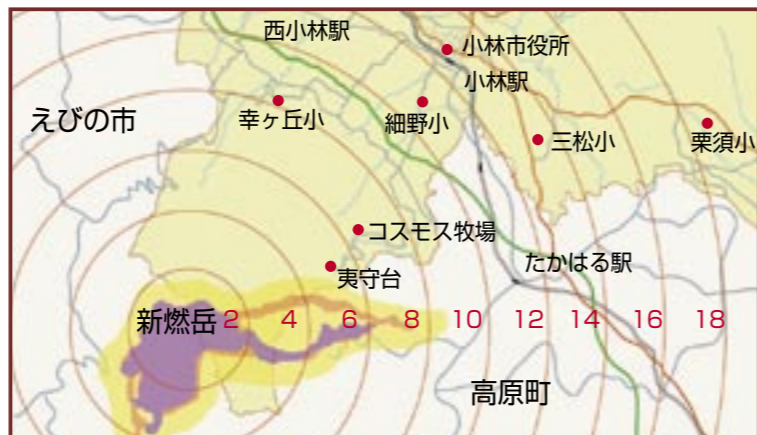

駅前がきれいに 内村病院に入院されている方など降灰除去

2月15日、内村病院に入院されている方や職員など7人が小林駅前の降灰などの除去を行いました。

安全に利用できるように 九州北清(株)が市立病院で降灰除去

2月26日、九州北清株式会社が同社所有のロードスイーパーで市立病院の駐車場の灰や砂の除去を行いました。

紙屋地区の高齢者宅と高原町で 延べ100トンの降灰除去

3月9日から13日、野尻町商工会青年部を中心とした市民有志48名が、紙屋と高原町の降灰除去を行いました。

歩道に残った降灰や噴石を除去 小林西高生徒が市内一斉清掃

3月17日、小林西高等学校の全日制1、2年の全生徒と全職員が、市内の灰や噴石が残る歩道等を清掃しました。

自分のいる場所の火口からの方向と距離を知りましょう。

自分の家や、野外で活動する際の場所などが、火口からどれぐらいの距離であるかをあらかじめ確認しておきましょう。防災マップや地図で再確認し、降灰や噴石の飛来に注意してください。

風下側では降灰や、遠方でも風が必要ですが、これまでの噴火では、風に流されて直径4センチ程度の小さな噴石が新燃岳火口から10キロメートルを超えて降りました。

飛来に注意してください。

風下側では降灰や、遠方でも風が必要ですが、これまでの噴火では、風に流されて直径4センチ程度の小さな噴石が新燃岳火口から10キロメートルを超えて降りました。

みやざき/krishima/index.html)では1日3回、新燃岳上空の風向きの情報を提供しています。

【〇(方角)の風だと火山灰はどちらかに流れるか】

新燃岳上空の風向きが、「西の(西よりの)風」であれば、西から東に風が吹いているので、火山灰は、東(高原町方面)に流れます。

「南の(南よりの)風」であれば、南から北に風が吹いているので、火山灰は、北(小林市方面)に流れます。

つまり、南から西の風(南、南西、南の風)が吹いているときに噴火が起きると、市内で降灰や噴石による被害の可能性が高くなります。

降灰や噴石の被害から身を守るために日頃から情報収集を

風が自分のいる方角へ吹く場合は、降灰や噴石等の被害に備え、自動車のフロントガラスを毛布で覆ったり、お子さんに注意を促すなど、対策に備えてください。