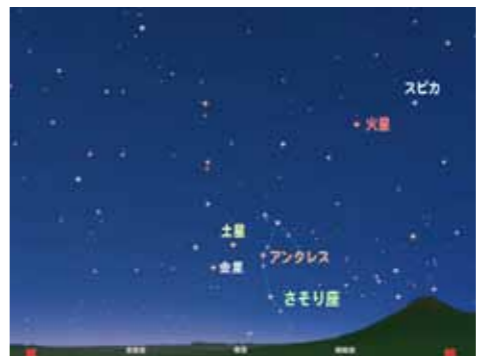

新

しい年が巡ってきま
さが正月気分を盛り上げて
くれます。お餅が美味しい
ですね。夜明け前の星空が
にぎやかです。ご案内しま
しょう。

1月15日6時20分頃の東～南の空
(ステラナビゲーターにて作成)

南から東にかけて明るい星
が集まっています。南に近
いところ
には、お
とめ座の
1等星ス
ピカ。純
白の輝き
が清楚な
イメージ
を感じさ
せます。
別名、真
珠星とも
呼ばれる美しい星です。そ
の左側に、地平線と頭上の
真ん中くらいの高さになり
ますが、赤っぽい火星が輝
いています。スピカと火星
は、ほぼ同じ明るさで見え
ますが、最接近時、火星は
マイナス2等星になります。
5月31日の最接近に向けて

徐々に明るくなっていく火
星に注目するのも面白い年
になります。目線を南東の
空のやや低いところに移し
ましょう。明るい星が、ヤ
ジロペーのように並んでい
る姿が面白いですね。真ん
中が黄色っぽい土星。左側
で目立って明るいのが金星。

右側で
赤っぽく
輝くのが、
さそり座
の1等星
アンタレ
スです。
月や惑星
は、月日
と共に星
空を動い
ていくよ

うに見えますが、5日は、
火星と金星の間に下弦過ぎ
の細い月が、年頃から中旬
にかけて土星が金星を追い
越していく様子が見られま
す。特に、9日はこの2つ
の星がかなり接近【約0.
1度】した姿を楽しめます
ので観察してみてください。

天空の羅針盤

1月中旬の夜明け前の星空

問：北きりしまコスモドーム TEL 27-2468

お知らせ：新年は4(月)～の開館。今月の観望会は毎週土・日の夜19時～、20時～、21時～。休館は毎週火曜。

霧島錦江湾国立公園「霧島地域」80周年記念 ぐるっと環霧島スタンプラリー

霧島を囲む5市2町の観光
地65ヶ所を回るスタンプラ
リーを開催しています。3市
町のスタンプを集めたら応募
が可能。スタンプの数に応じ
て応募できる賞品が変わりま
す。この機会に、「まだ行った
ことがない」、「行ったことが
あるけど、また行ってみたい」
霧島地域の観光地を巡ってみ
てはいかがでしょうか。