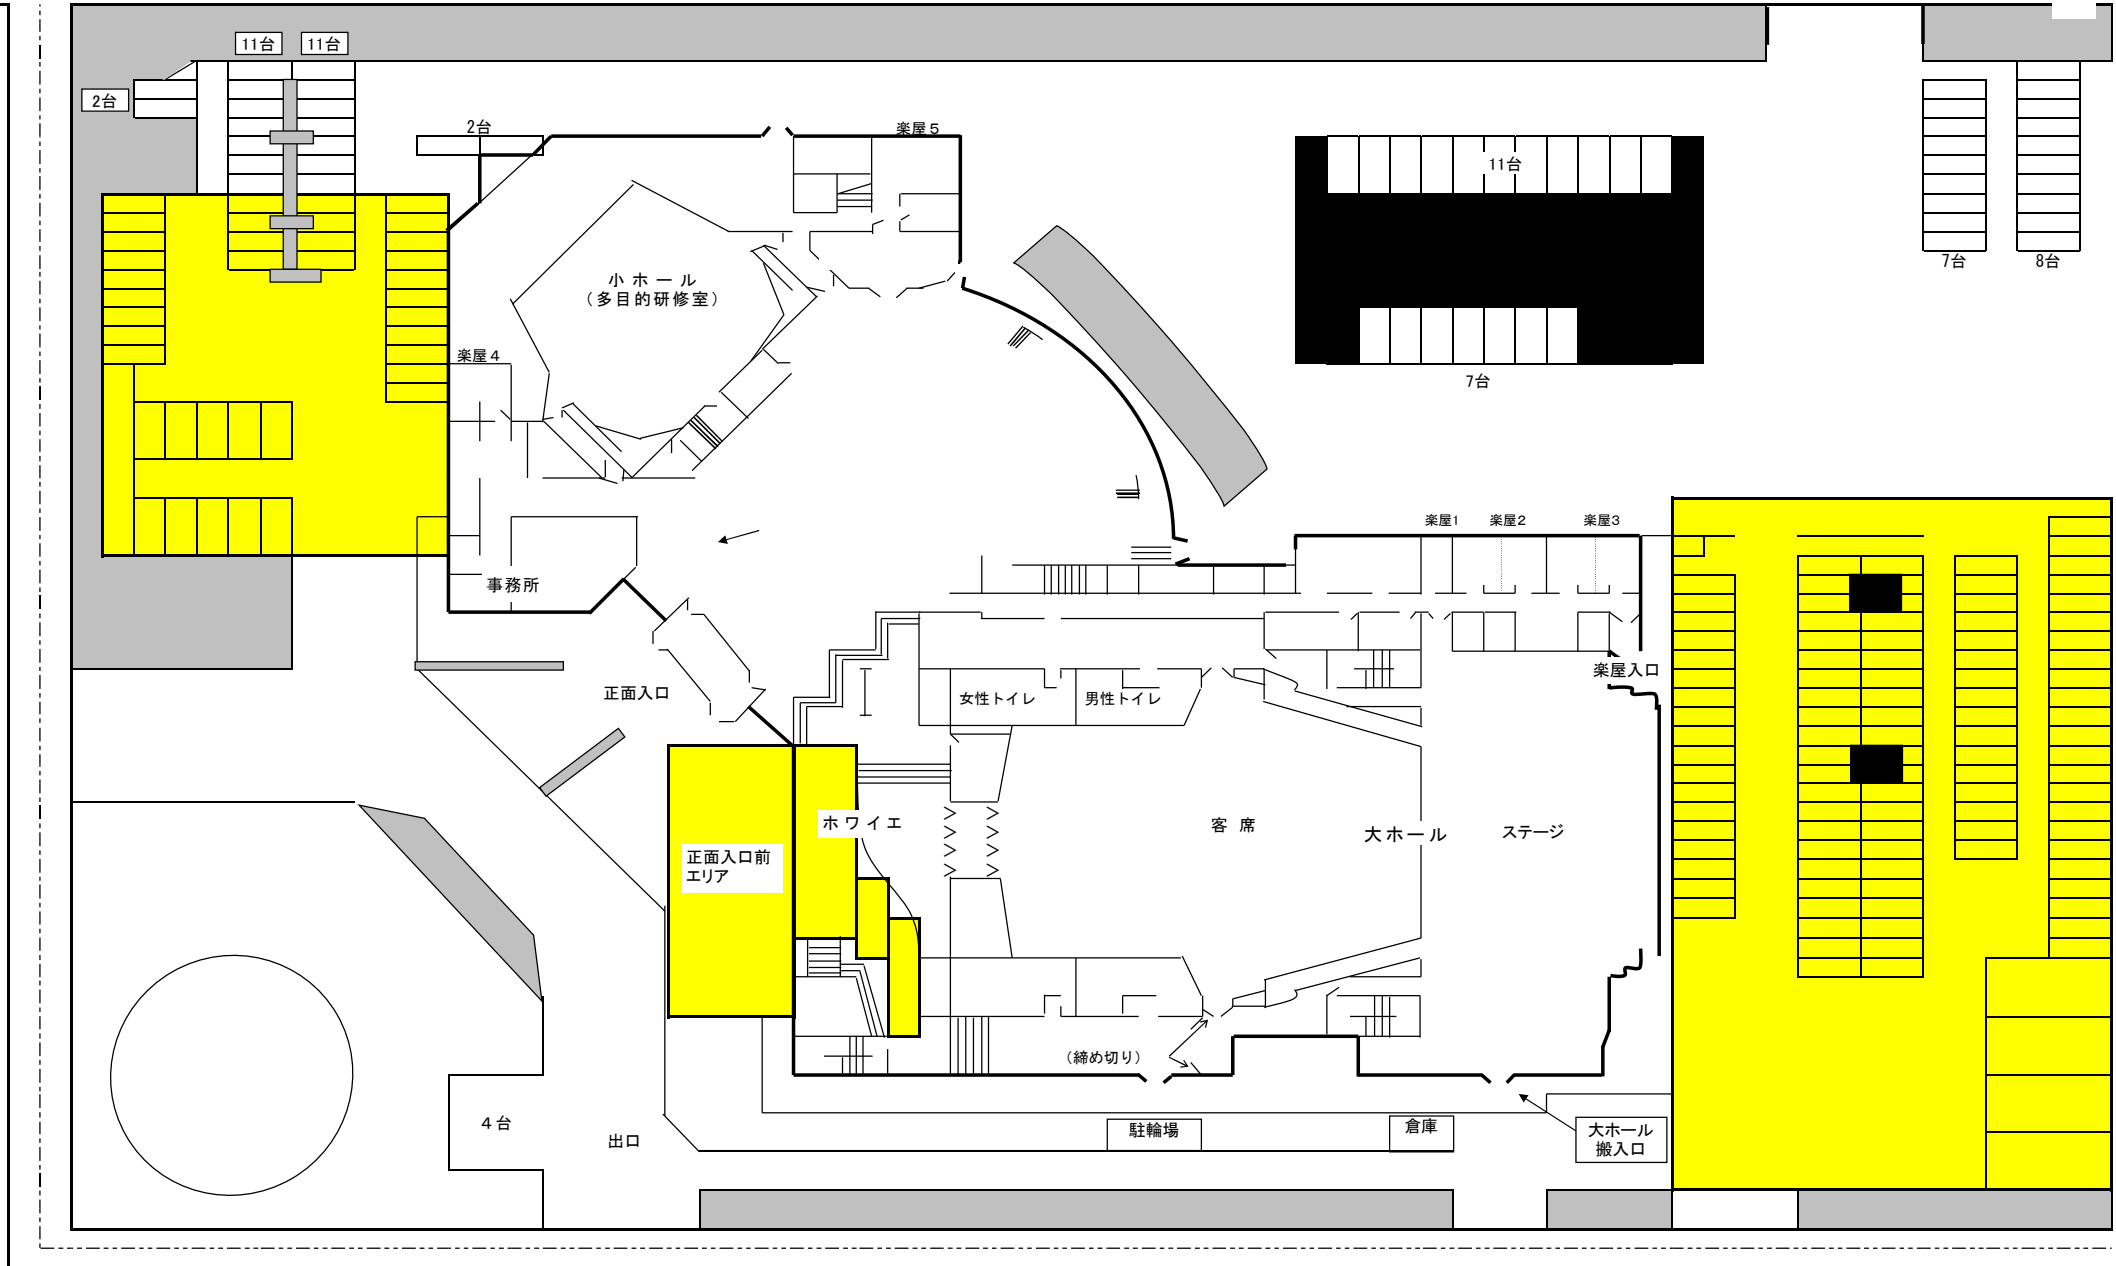

...実施エリア

小林市文化会館「駅南（エキミナ）イベントスペース（仮称）事業」位置図

南口駐車
場入口

第2駐車
場 →

北口駐車
場入口