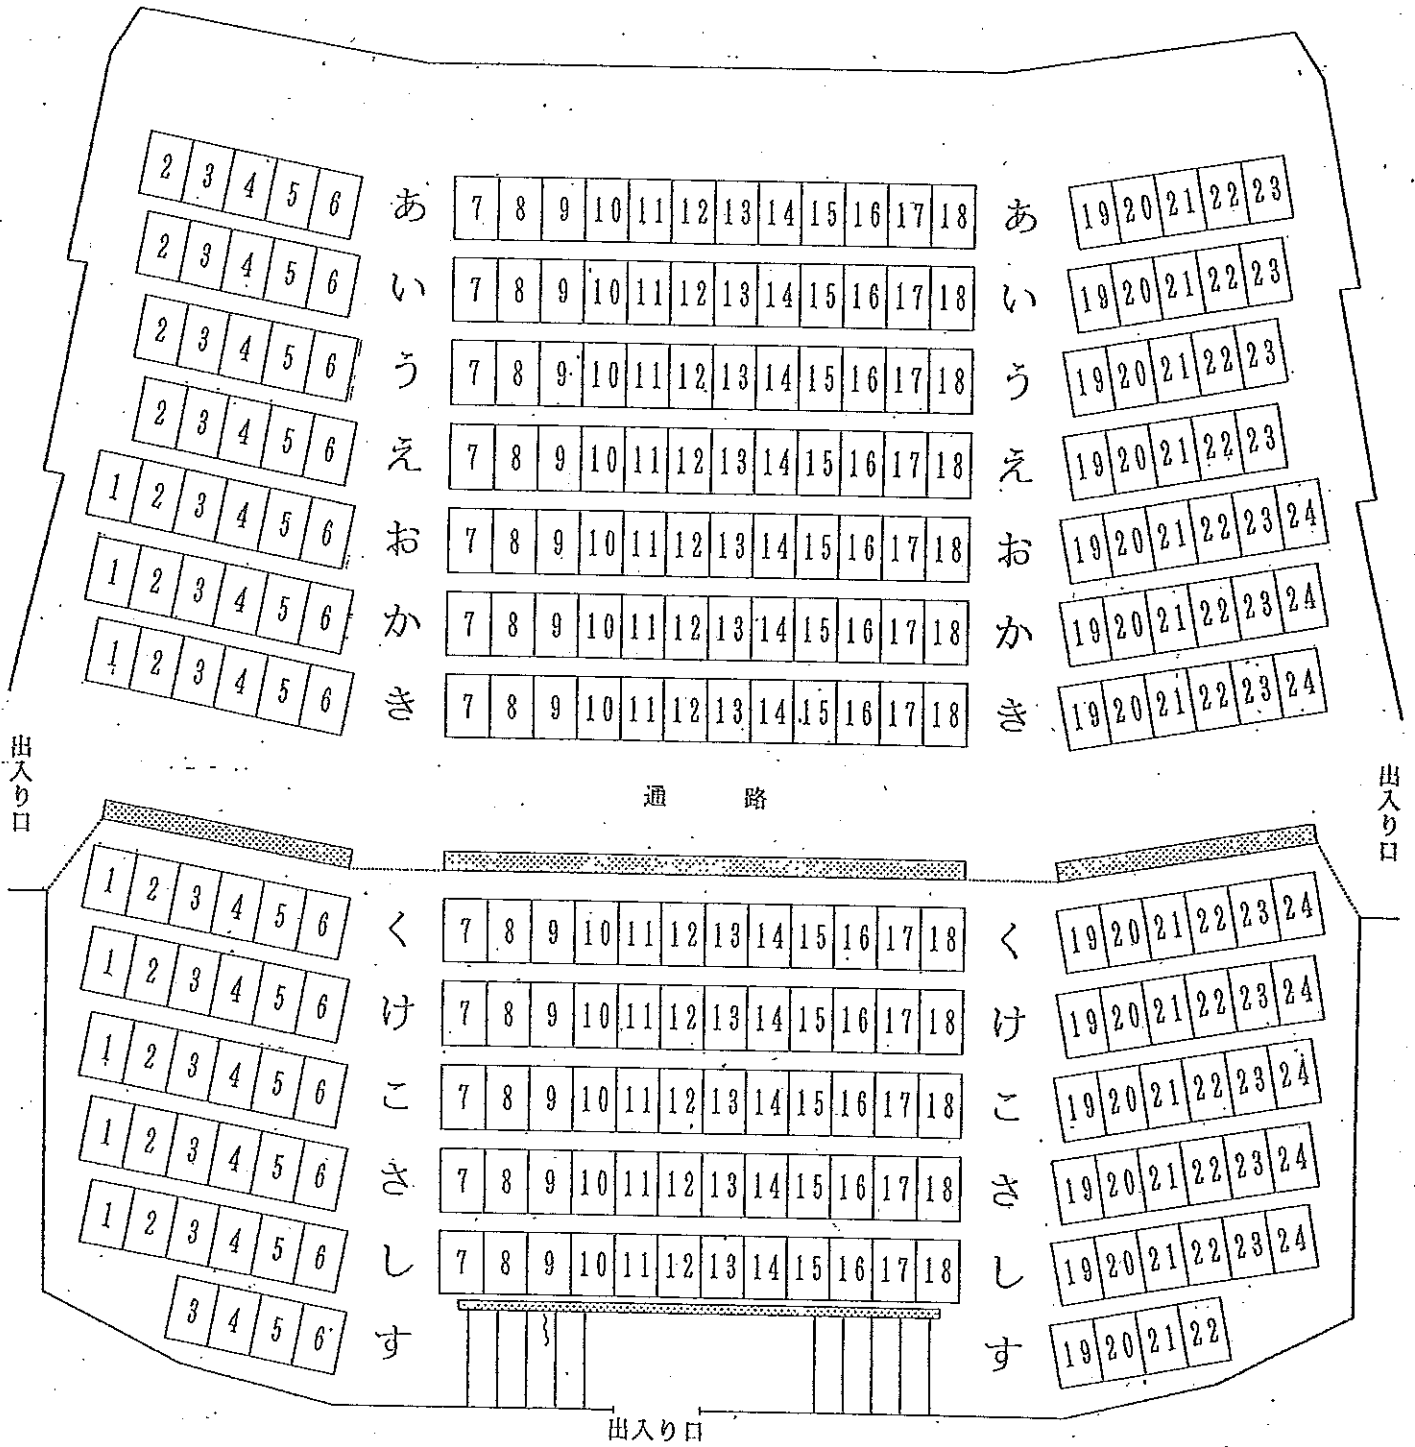

ステージ

小林市文化会館  
小ホール座席図  
座席数 / 288