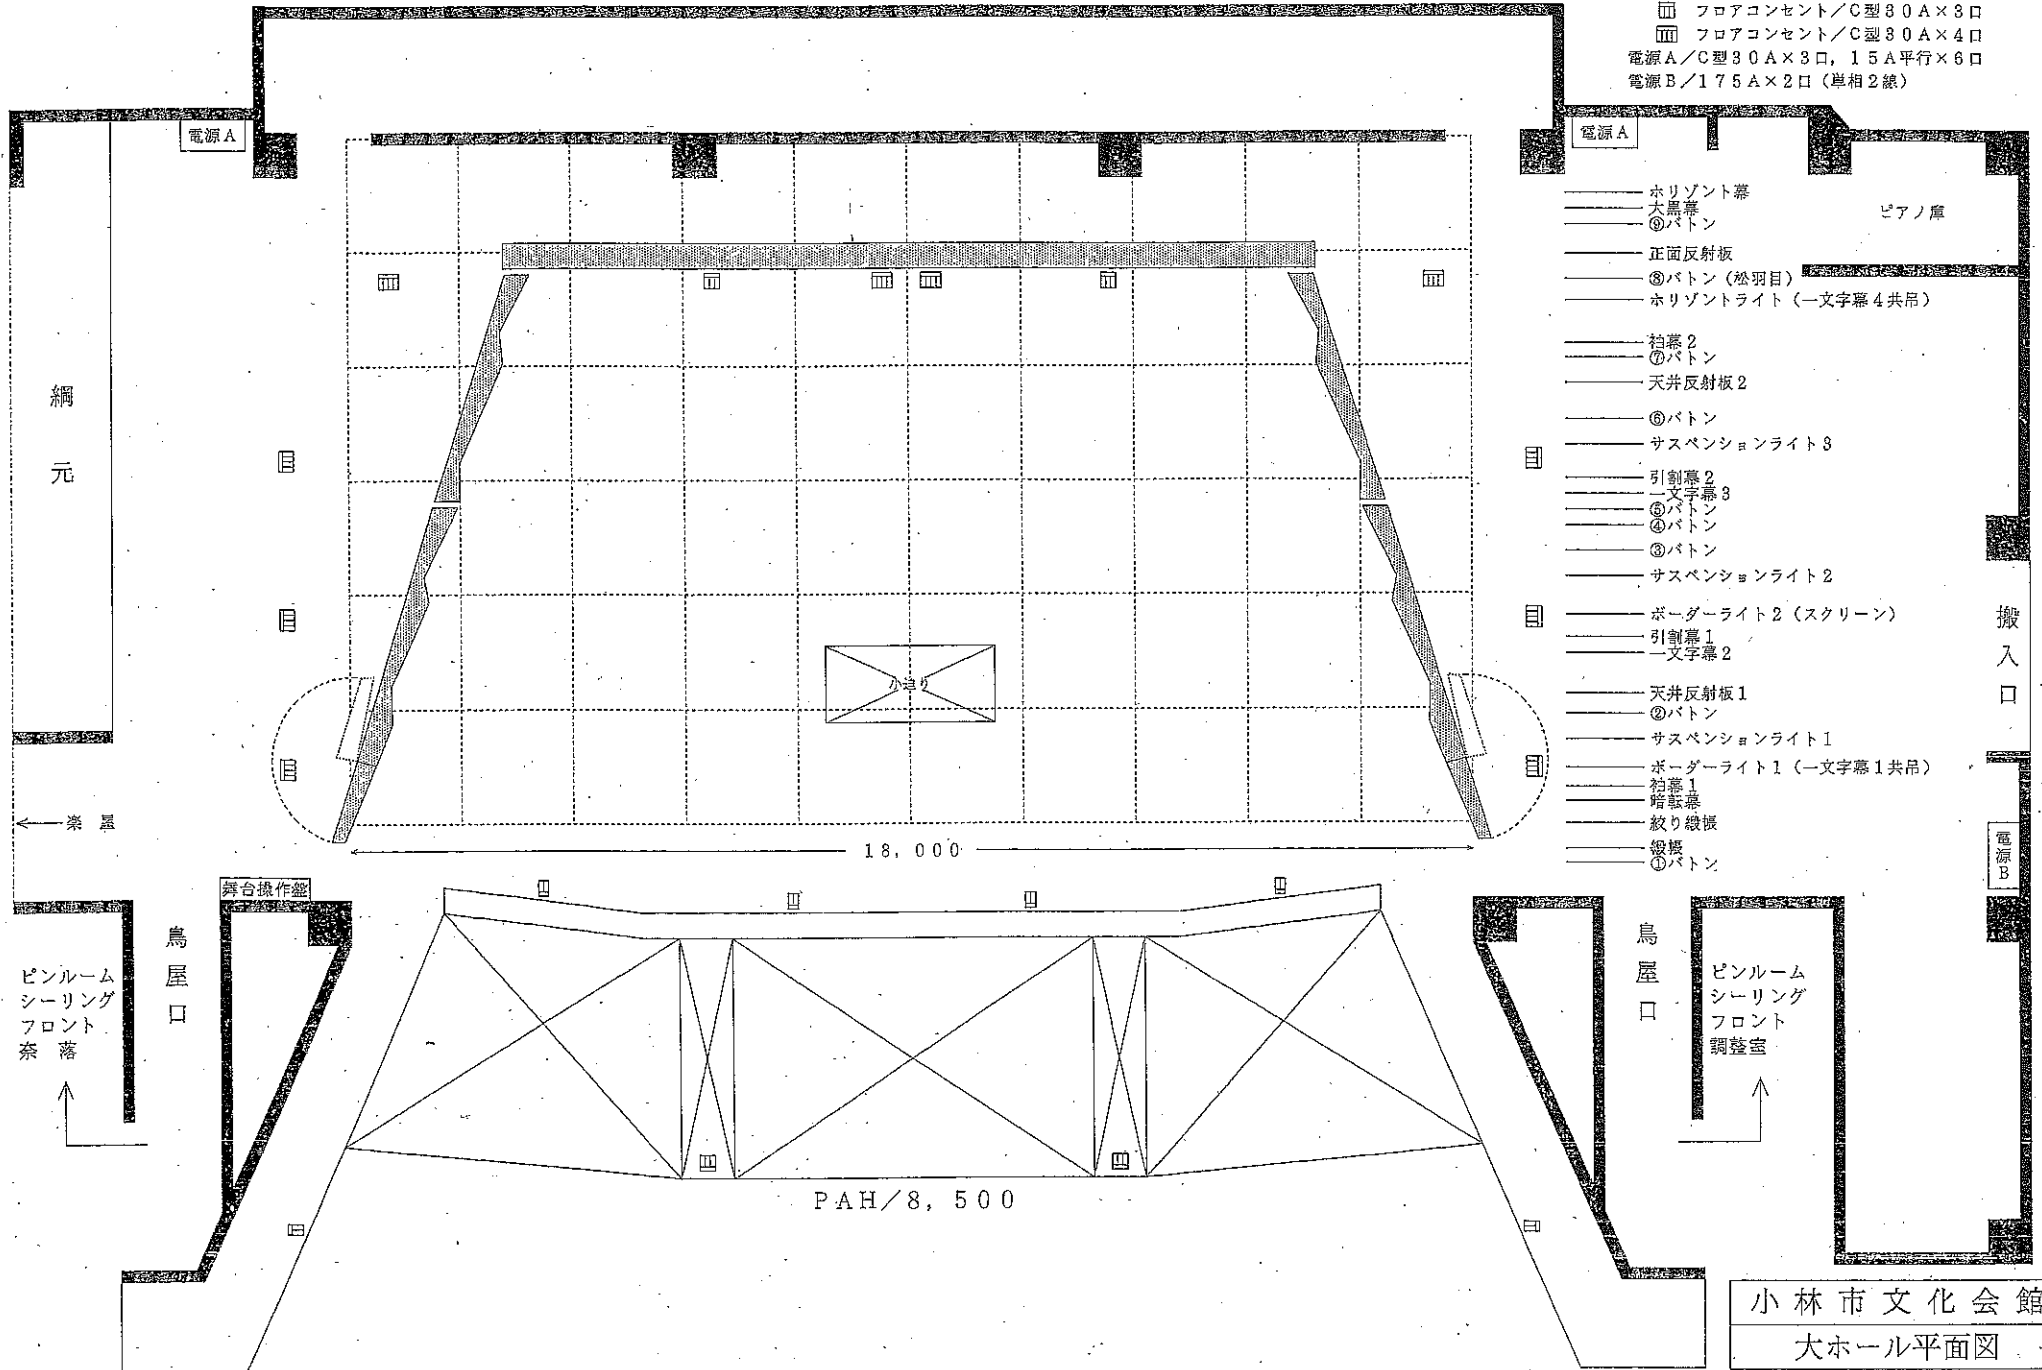

㊦ フロアコンセント/C型30A×2口
 ㊧ フロアコンセント/C型30A×3口
 ㊨ フロアコンセント/C型30A×4口
 電源A/C型30A×3口, 15A平行×6口
 電源B/175A×2口(単相2線)

- 電源A
- ホリゾン幕
 - 大黒幕
 - ㊦パトン
 - 正面反射板
 - ㊨パトン(松羽目)
 - ホリゾンライト(一文字幕4共吊)
- 目
- 柏幕2
 - ㊦パトン
 - 天井反射板2
 - ㊥パトン
 - サスペンションライト3
- 目
- 引割幕2
 - 一文字幕3
 - ㊥パトン
 - ㊦パトン
 - ㊧パトン
 - サスペンションライト2
- 目
- ボーダーライト2(スクリーン)
 - 引割幕1
 - 一文字幕2
- 天井反射板1
 - ㊥パトン
 - サスペンションライト1
 - ボーダーライト1(一文字幕1共吊)
 - 柏幕1
 - 暗幕
 - 絞り織機
 - 織機
 - ㊦パトン
- 目
- 電源B

小林市文化会館
 大ホール平面図
 反響板 縮尺/1:100