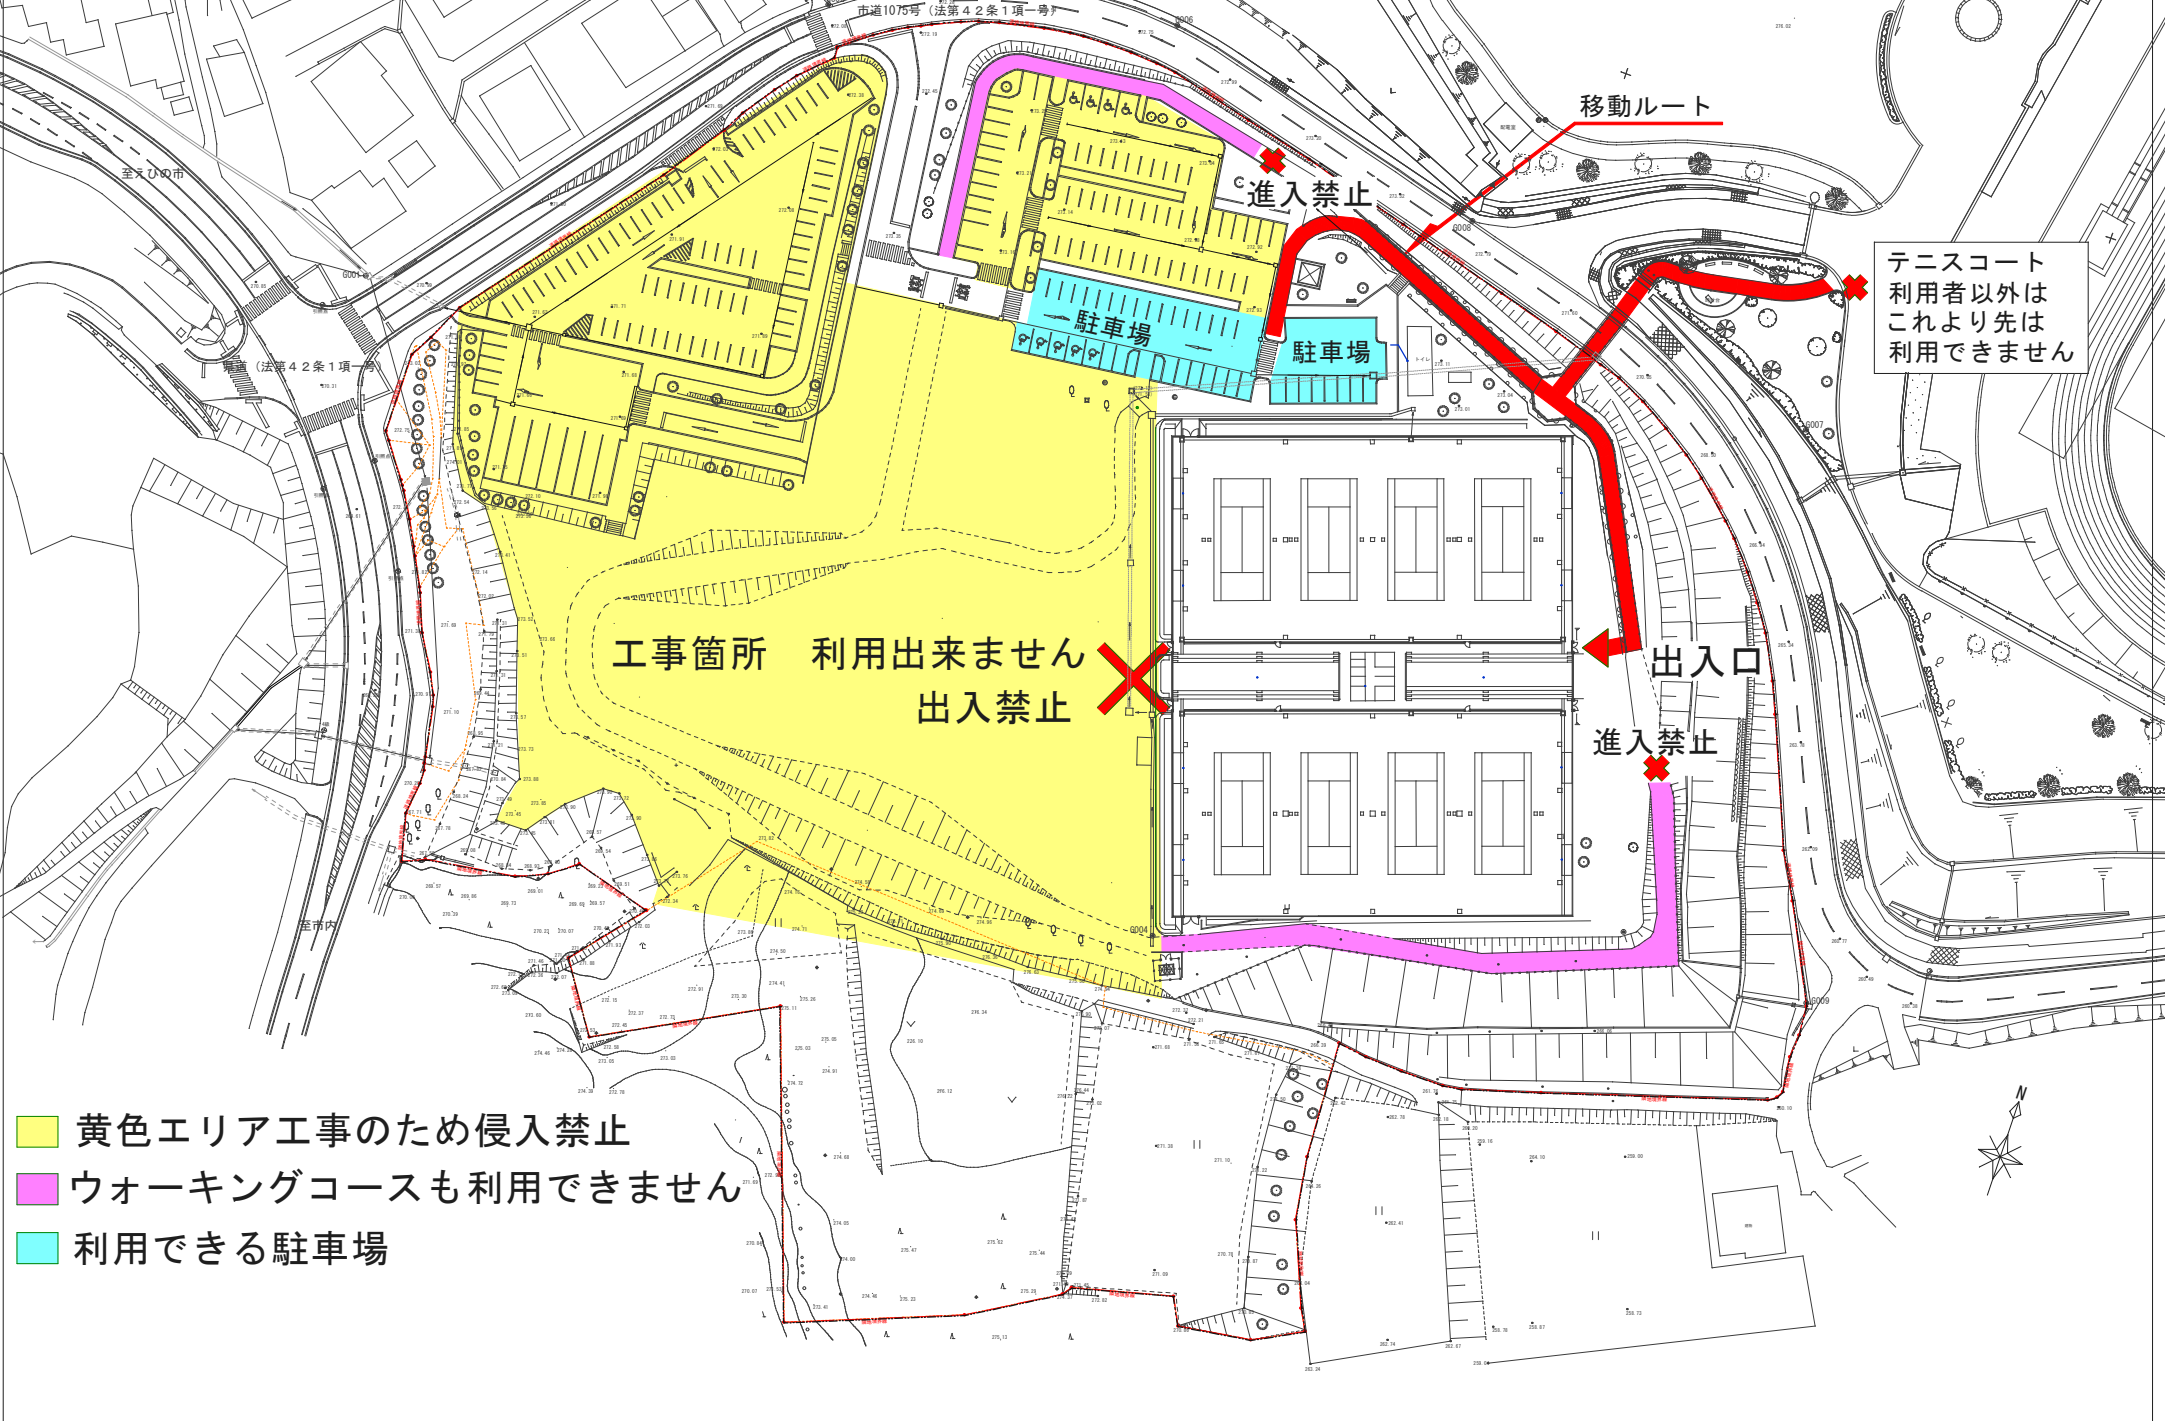

駐車場とテニスコートの出入口

進入禁止

移動ルート

テニスコート
利用者以外は
これより先は
利用できません

工事箇所 利用出来ません
出入禁止

出入口

進入禁止

- 黄色エリア工事のため侵入禁止
- ウォーキングコースも利用できません
- 利用できる駐車場