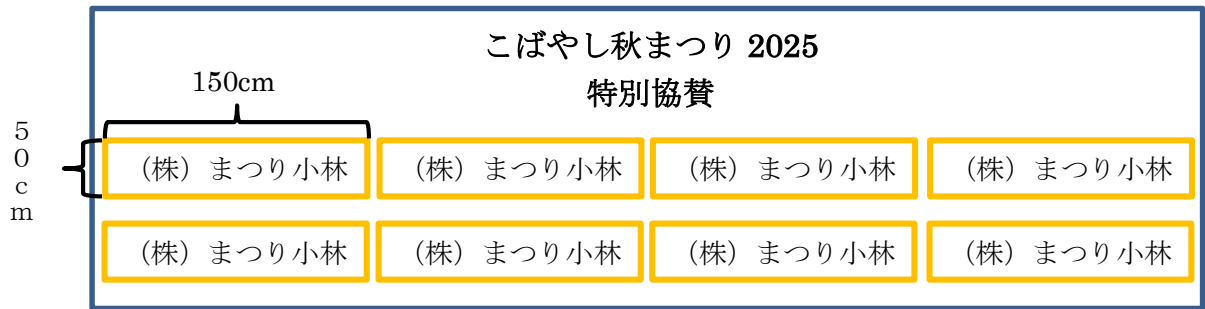

協賛プラン 2025

協賛金額に応じて協賛プランを準備しております。
一部準備できるプランに枠数がありますのでご了承ください。

1 特別協賛プラン (10 枠)

(1) 協賛特典

- 第3ステージ後部に協賛看板を設置します。
  規格 (たて約 50cm×横約 150cm)
- Instagram 公式アカウントにて「特別協賛企業」として掲載します。
- 11 月中、パレードコース沿いに設置するタペストリーに団体名を掲載します。
  ※終了後、タペストリーを贈呈します。
- 折込チラシに団体名を掲載します。
- 市ホームページ (特設ページ) に団体名を掲載します。

(2) 協賛金 一口 30,000 円 (一口当たり一枚の広告を掲載します。)

※イメージ図

2 タペストリープラン (50 枠)

(1) 協賛特典

- 11 月中、パレードコース沿いに設置する。
  タペストリーに団体名を掲載します。
  ※終了後、タペストリーを贈呈します。
- 折込チラシに団体名を掲載します。
- 市ホームページ (特設ページ) に
  団体名に掲載します。

※イメージ図