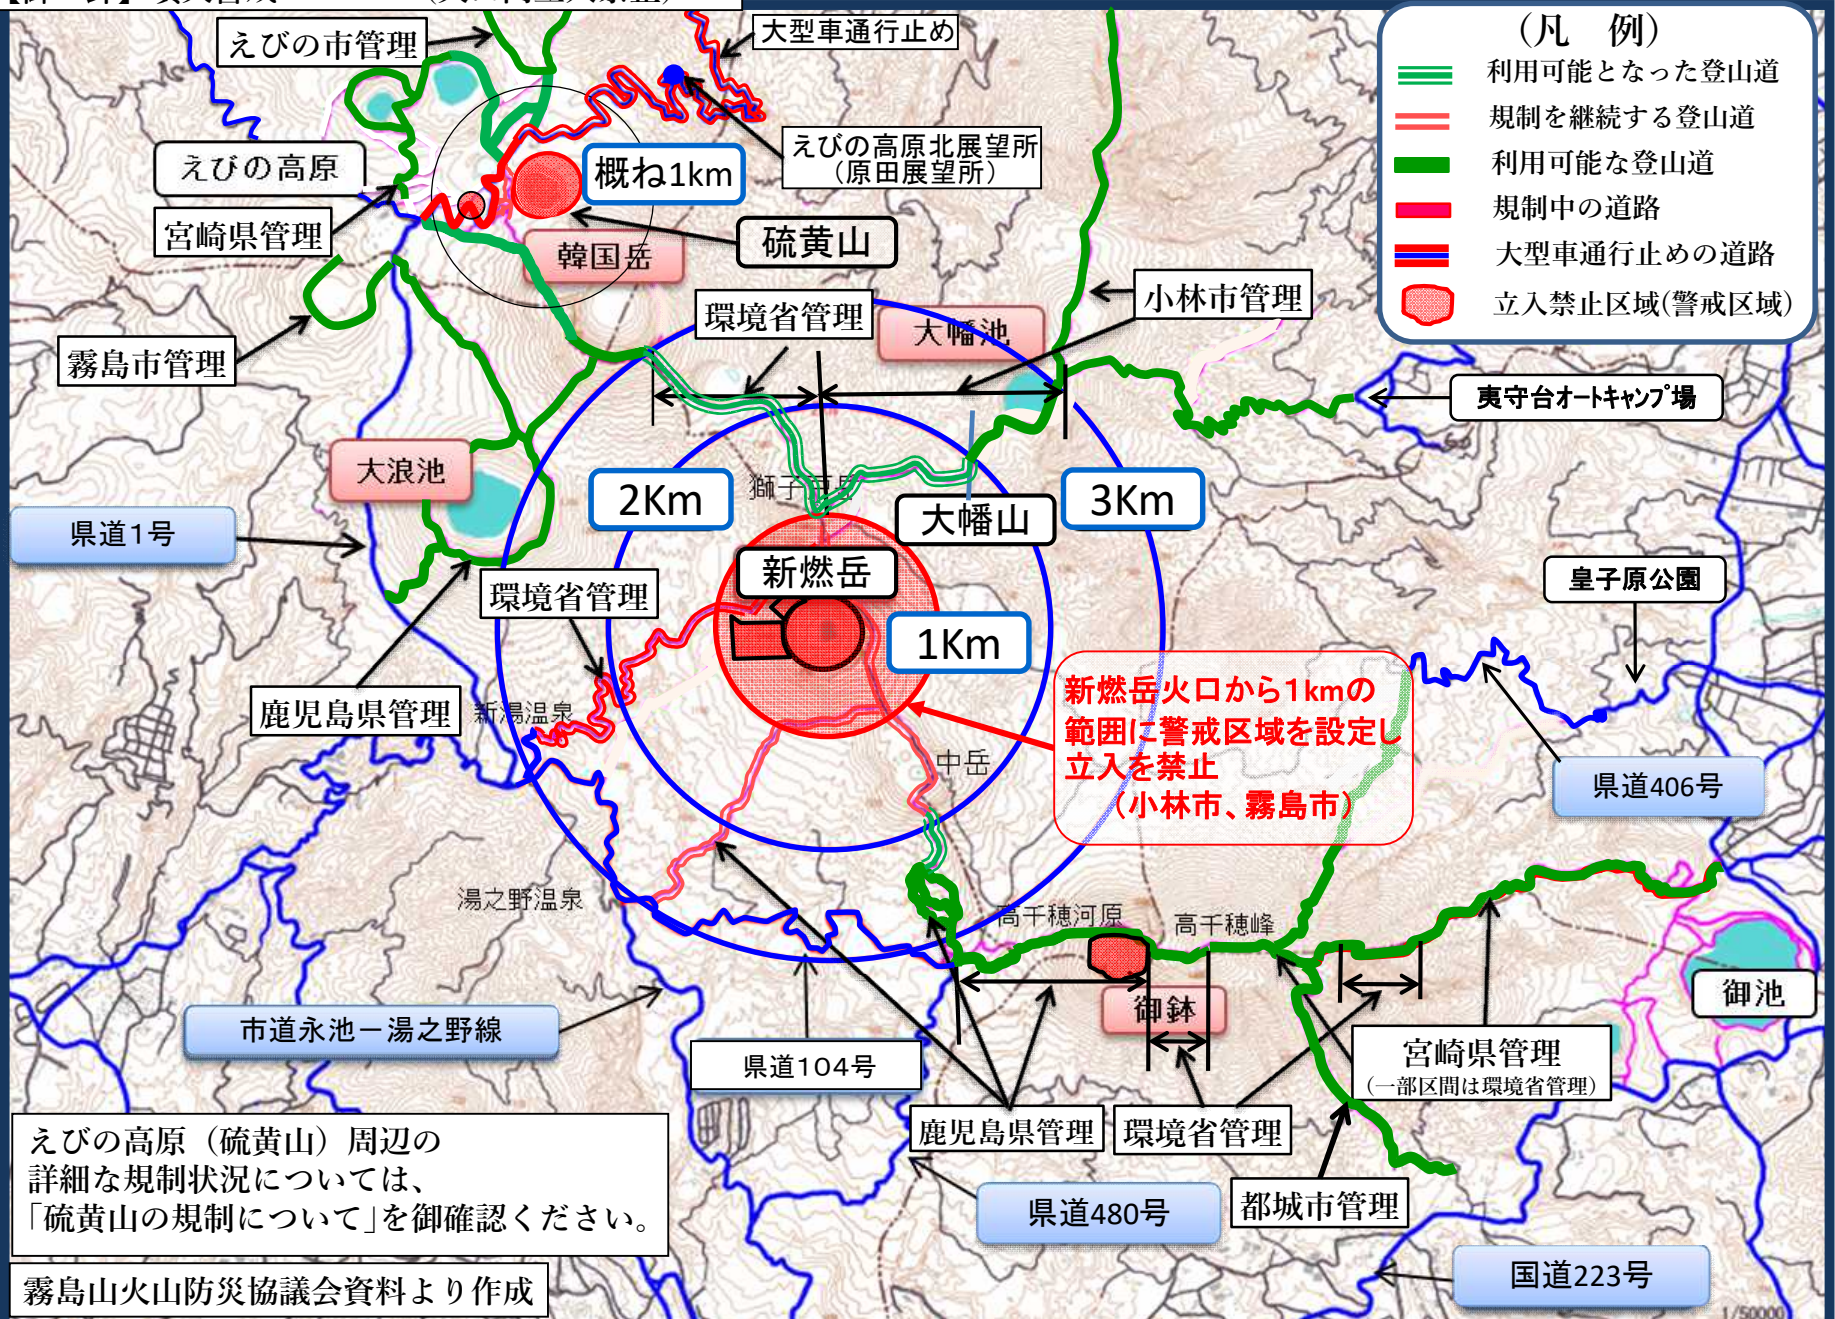

霧島山の規制図

【新燃岳】噴火警戒レベル1 (火口内等立入禁止)
 【硫黄山】噴火警戒レベル1 (火口内等立入禁止)
 【御鉢】噴火警戒レベル1 (火口内立入禁止)

- (凡例)
- 利用可能となった登山道
 - 規制を継続する登山道
 - 利用可能な登山道
 - 規制中の道路
 - 大型車通行止めの道路
 - 立入禁止区域(警戒区域)

新燃岳火口から1kmの範囲に警戒区域を設定し立入を禁止 (小林市、霧島市)

えびの高原 (硫黄山) 周辺の詳細な規制状況については、「硫黄山の規制について」を御確認ください。

霧島山火山防災協議会資料より作成

御池