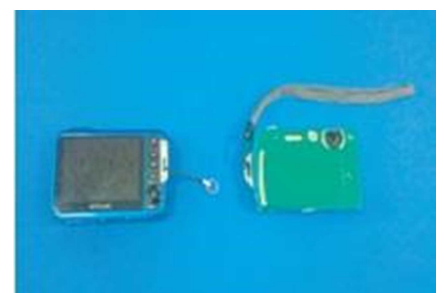

9. 小型家電（下記 10 品目）

（虎の巻 P18）

コンテナに入れるもの

時計類

電話機・FAX 機

リモコン類

電卓

ビデオデッキ・
DVD プレーヤー・レコーダー

家庭用ゲーム機・
コントローラー

携帯電話・スマートフォン
・タブレットなど

ビデオカメラ

デジタルカメラ

各種コード類

一つのコンテナに入れて大丈夫です。

☆ 直接、小型家電の黄色のコンテナに入れる。

☆ 乾電池や充電式電池は、必ず取り外して出すよう指導してください。