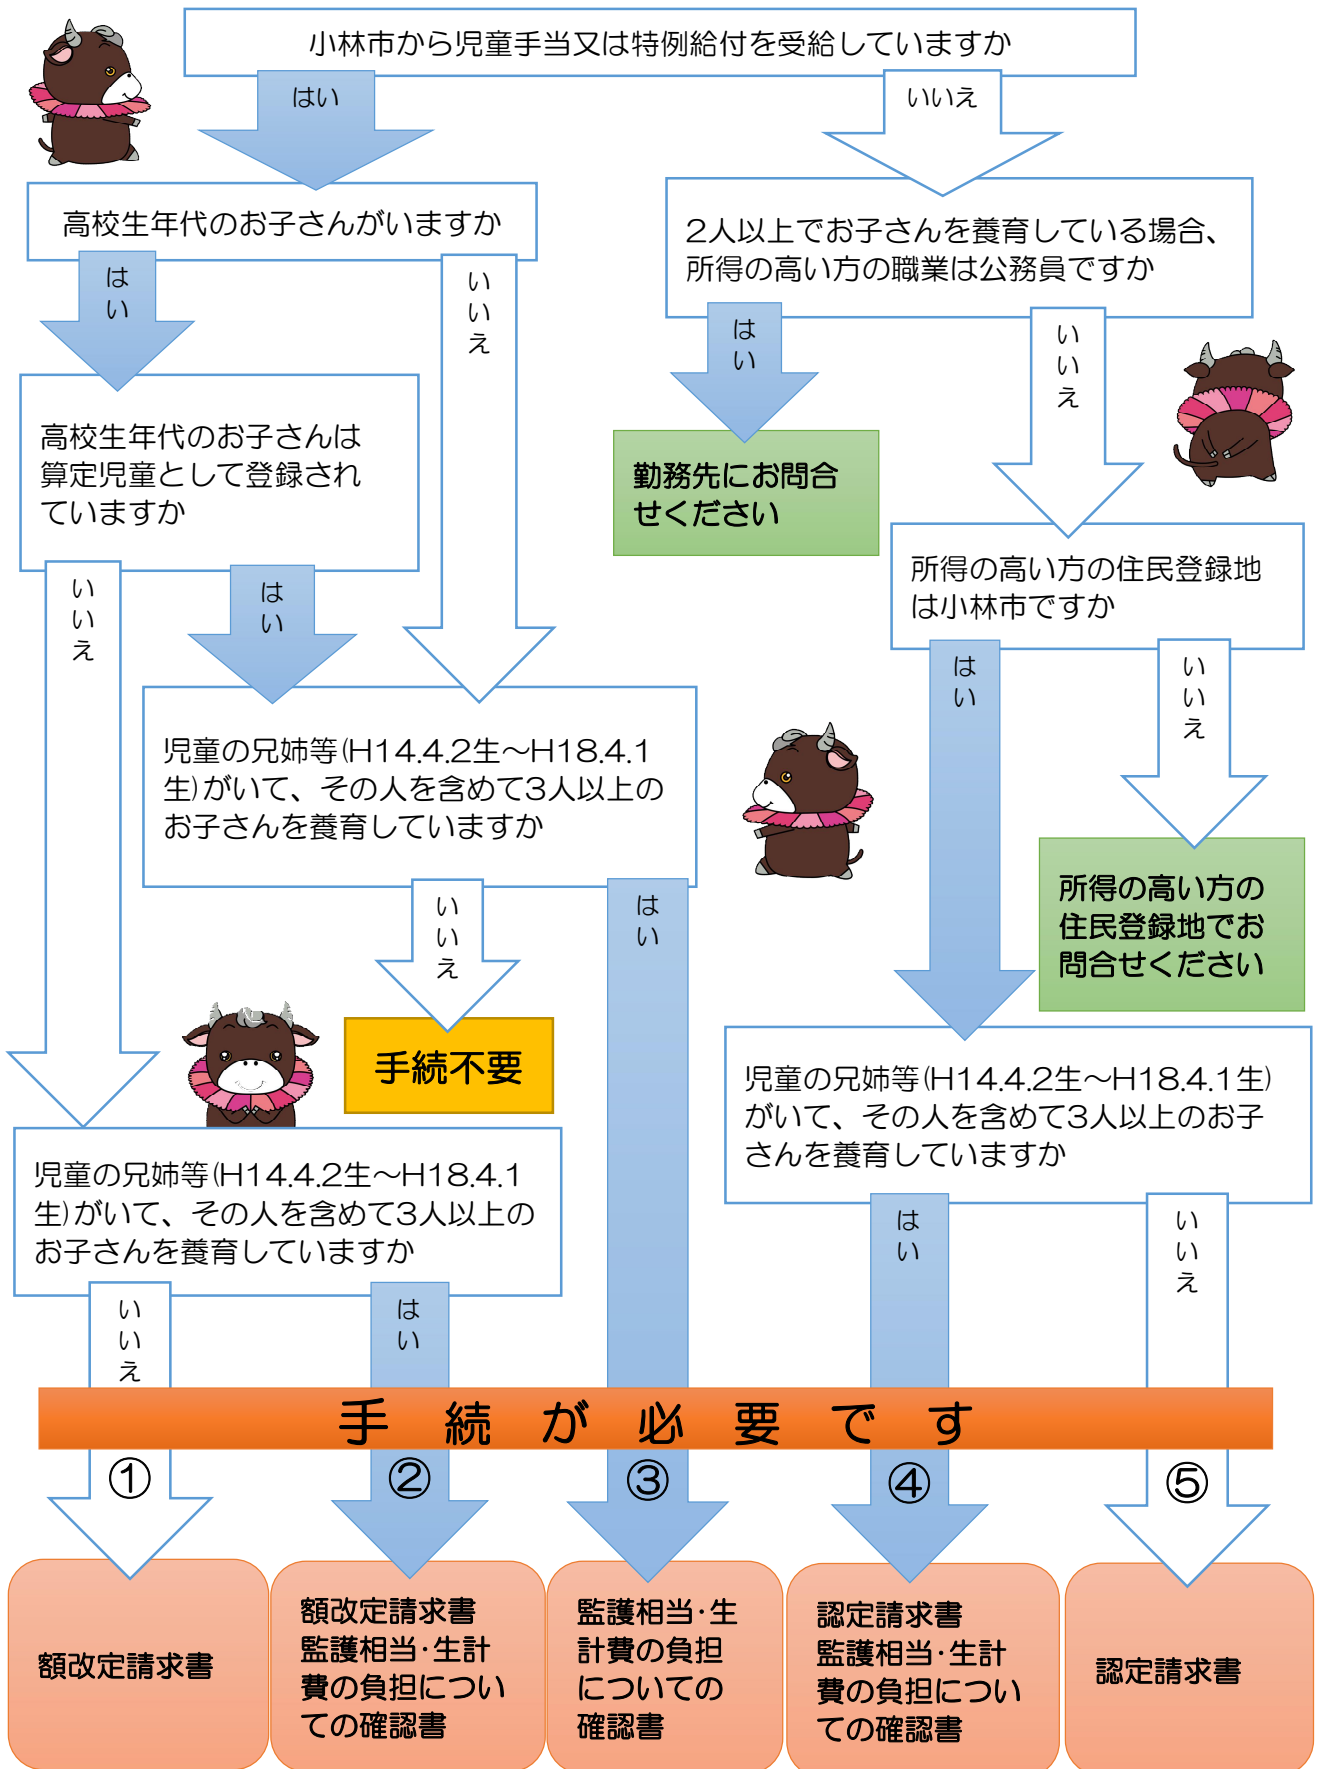

(裏面)

手続き要否確認フローチャート

※新たに手続が必要な方で、高校生年代までの児童と別居している方は、「別居監護申立書」が必要です。