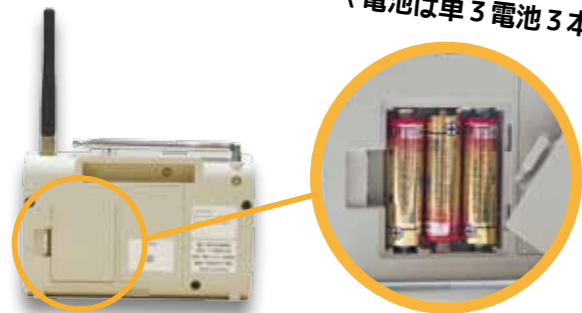

大雨前の 防災チェック

今年も大雨や台風の時期となりました。いざというときに慌てないように、防災ラジオのチェックや避難所の確認をお願いします。

●問＝危機管理課 Tel 23 - 1175

防災ラジオの電池を確認！

各世帯に配付している防災ラジオは、災害時に警報や避難所開設などの情報を発信しています。

停電のときには電池で動きますので、事前に電池の状態を確認ください。

ライトが点滅したら、電池交換の合図！

！電池は単3電池3本！

※長期間電池を入れておくと、液だれにより故障の原因になります。電池は定期的に交換しましょう

小林市メール配信サービスの登録はお済みですか？

小林市メール配信サービスでは、暮らしに役立つ情報を無料（※通信料はかかります）で配信しています。

特に、大雨や台風の時期には、防災情報を素早く手に入れることができるため便利です。ぜひ登録をお願いします。

小林市総合防災マップ

小林市総合防災マップは、防災への対策やチェック項目、避難方法、各地域の避難所などをまとめています。