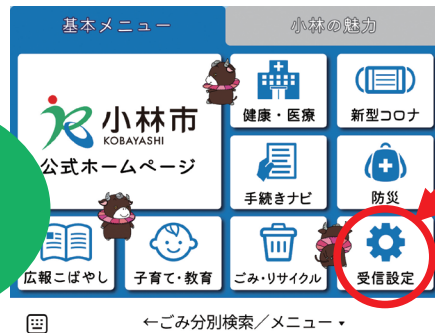

あなたに必要なこぼやしの「情報」をお届け！

小林市公式 LINE はじめました！

3月15日に小林市 LINE 公式アカウントを開設しました。防災情報やごみ収集のお知らせ機能、ごみ分別検索機能など、さまざまな機能があります。

また、基本受信設定をすることで欲しい情報だけを受け取ることができます。

ポイント

1

友達登録をすると市の情報がすぐ届く！

- 旬な市政情報が随時届きます！
- 「小林市メール配信サービス」の内容も配信されるため、災害時も安心！

登録すると、最新の情報が画像付きで届いて、とても便利です。

ポイント

2

自分好みの情報を選択して受け取れる！

- 受信設定を選択することで自分好みの情報が届きます♪

受信設定項目例

- ◆観光・イベント ◆子育て・教育 ◆健康・医療
- ◆その他のお知らせ ◆ふるさと納税
- ◆防災情報 ◆火災情報 ◆交通・防犯情報
- ◆行方不明者情報 ◆感染症・防疫情報 など

すでに「友だち」登録をしている人も「受信設定」から好みの情報を設定しよう！

ココから受信設定！

これからも日々機能が充実していきます。
ぜひ LINE で小林市と友達になりましょう！

災害時の情報がしっかり届くから安心ね。

友達登録はこちらから

左のQRコードを読み込み、「追加ボタン」●を押すか、「友達追加」から「ID検索」でも登録できます。

@kobayashi-city

ごみの収集日前日にお知らせしてくれるので、出し忘れがなくなりました。